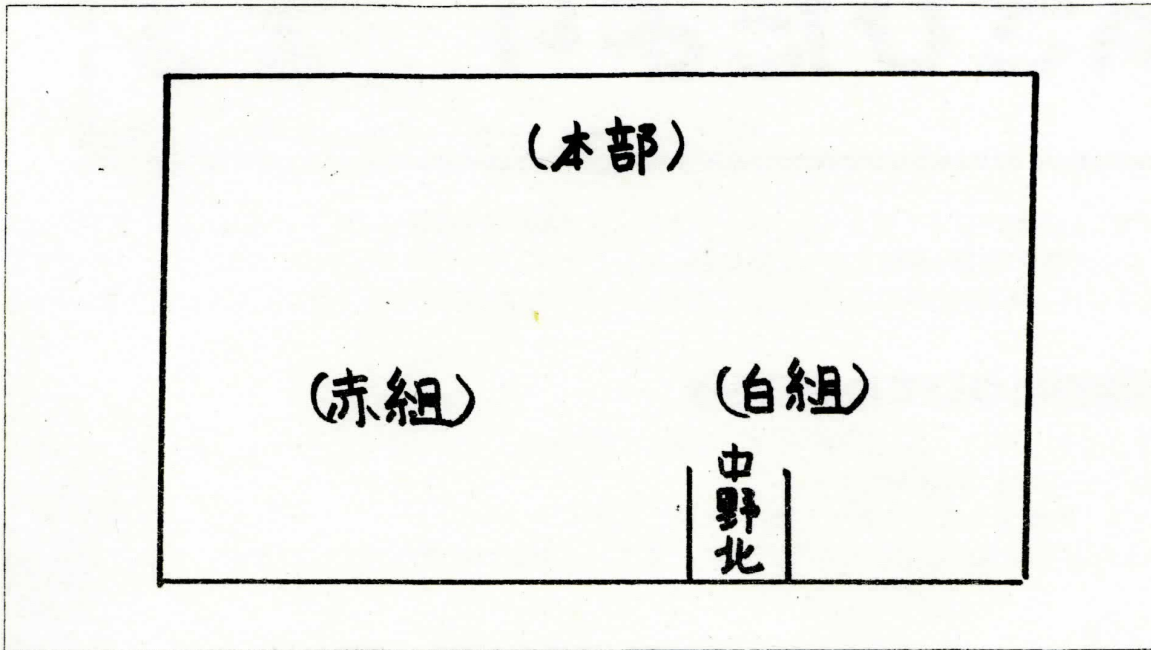

○合同運動会当日の会場図

○来週の主な学習予定

	19日(月)	20日(火)	21日(水)	22日(木)	23日(金)	24日(土)
行事		クラブ			ひなんくんれん	道徳地区公開講座
1	こくご	こくご	こくご	ごうどううんどうかい	こくご	こくご
2	さんすう	さんすう	ずこう		がつきゅう	さんすう
3	たいいく	おんがく	ずこう		あそび	たいいく
4	そうごう しらべがくし ゆう	せいたん ごうどううんど うかいについて	ずこう		おんがく	せいたん しゅくはくの はんかつどう
5	せいたん ふとんしき	たいいく	こくご		そうごう しらべたこと はっぴょう	どうとく 「二わのこ り」
6		クラブ			せいたん としよ	
下校	全14:35	①~③14:35 ④~⑥15:25	全13:00	全15:30 (予定)	②③14:35 ④~⑥15:20	全14:35

※ 給食当番は2班 XXXXXXXXXX です。マスクを必ず持たせてください。