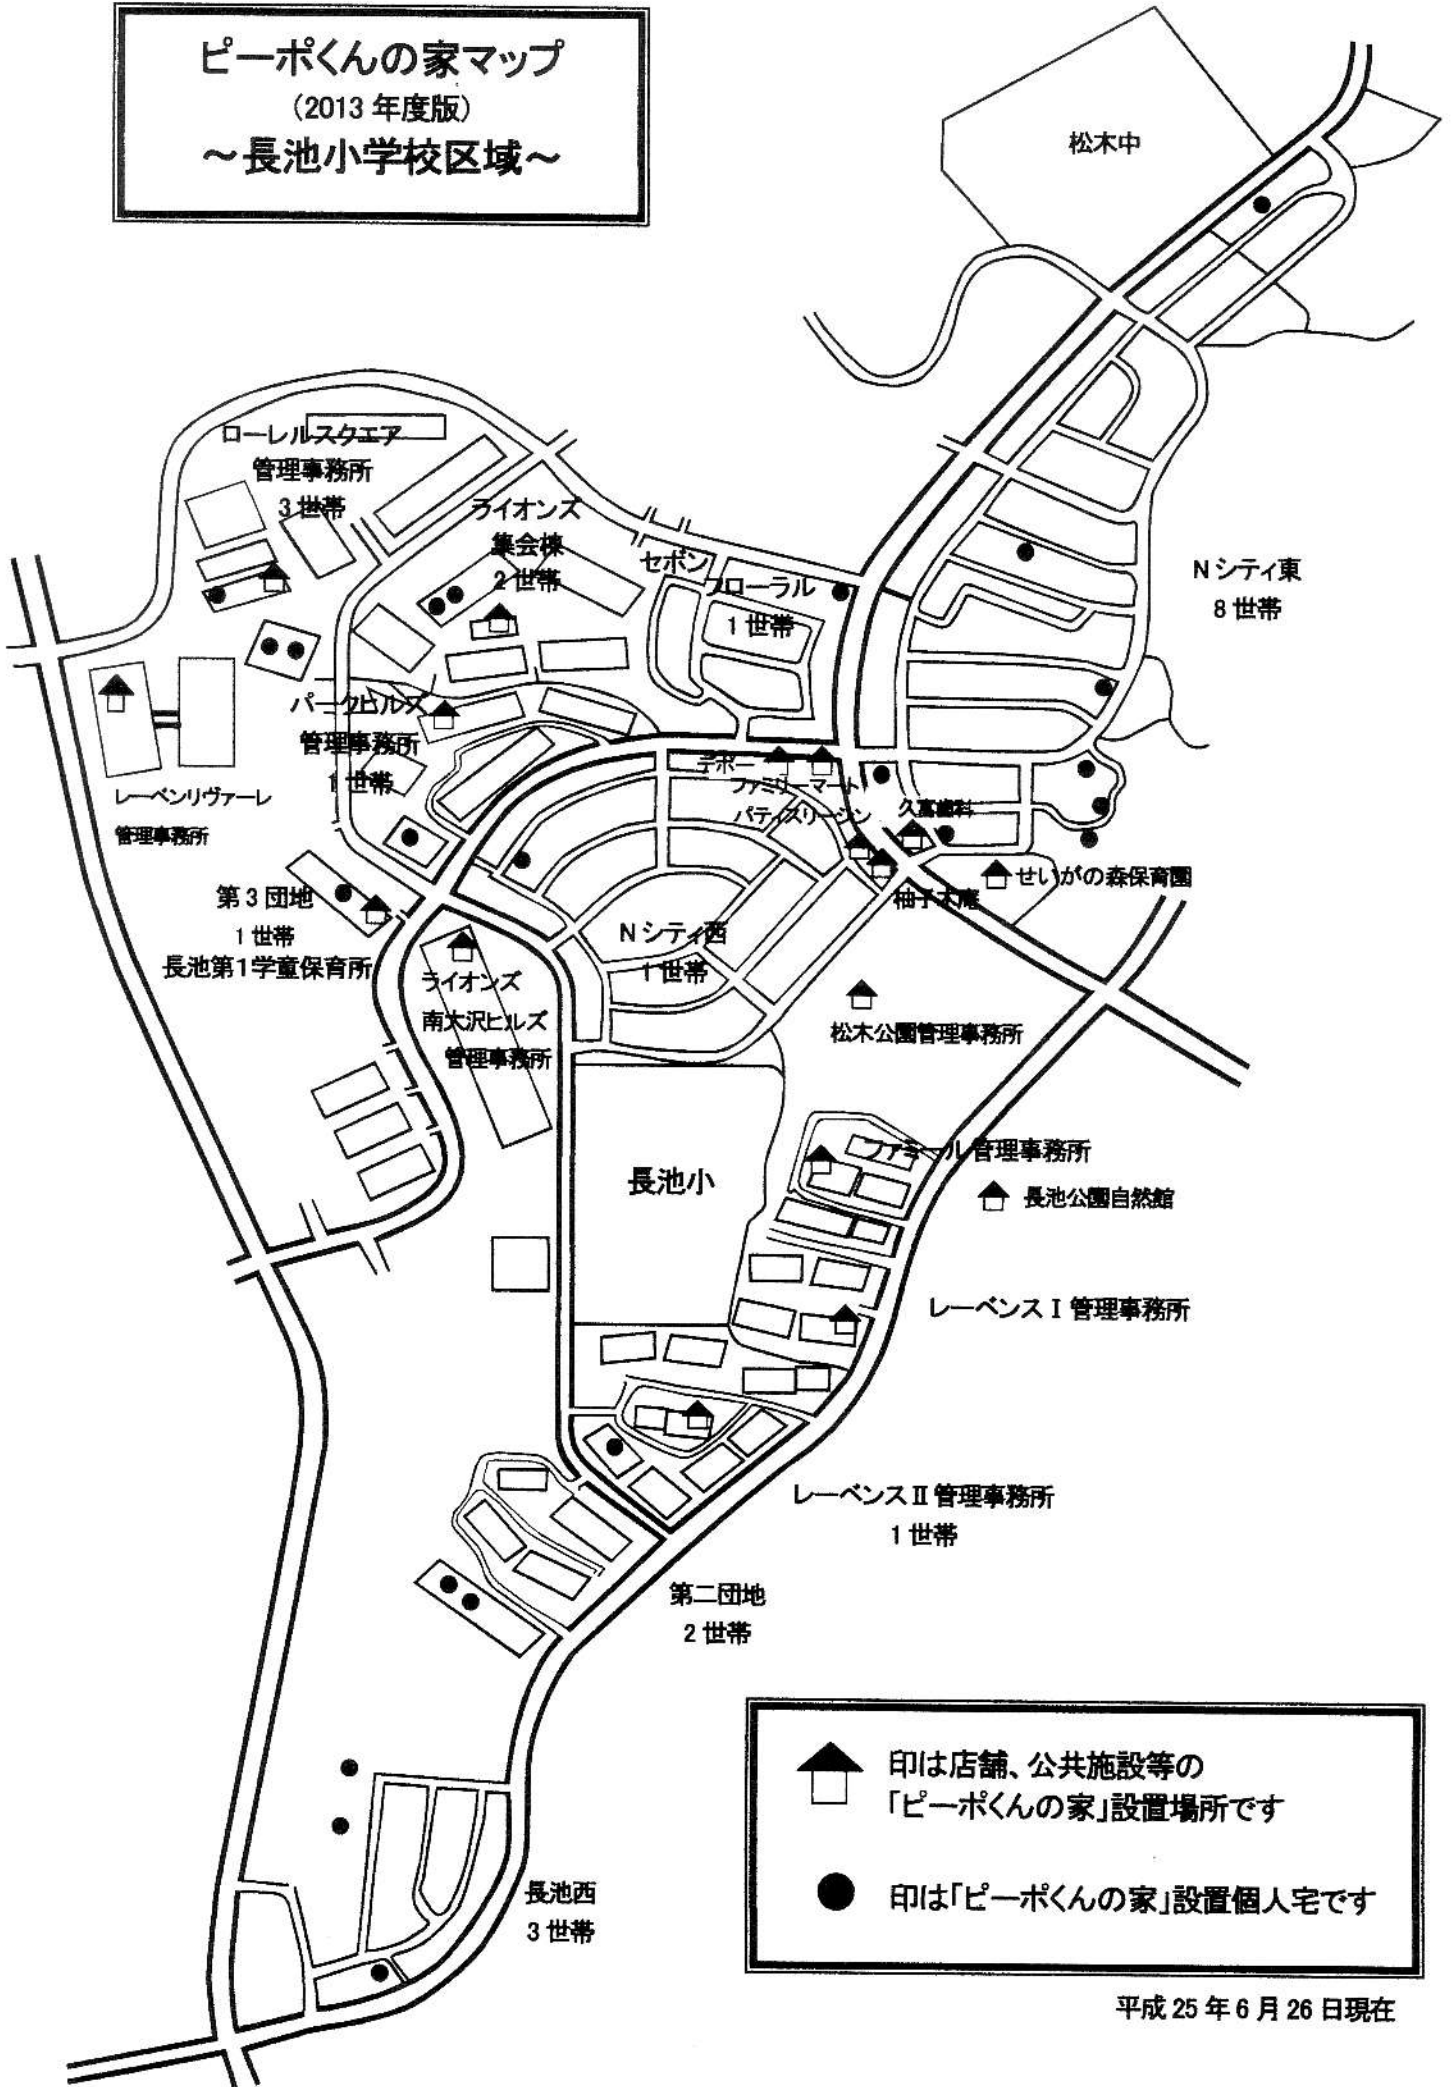

ピーポくんの家マップ
 (2013 年度版)
 ~長池小学校区域~

 印は店舗、公共施設等の「ピーポくんの家」設置場所です
 印は「ピーポくんの家」設置個人宅です