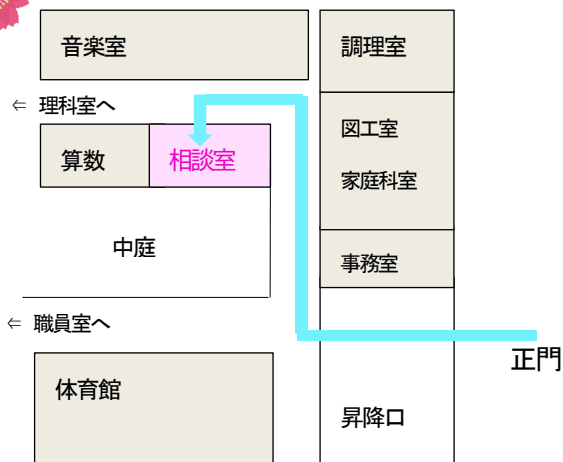

面談時間が変わりました

1校時	8:45-9:30
2校時	9:35-10:20
3校時	10:40-11:25
4校時	11:30-12:15
5校時	13:25-14:10
6校時	14:15-15:00
放課後	15:05-15:50(相談可)

授業時間割を基本としています
放課後の開始時刻は調整できます 16:30 終了です

1学期のスクールカウンセラー来校日

火曜日/金曜日: 鴻巣(こうのす)

4月 14日 21日 28日
5月 8(金) 12日 19日 26日
6月 2日 9日 16日 26(金)
7月 7日 14日