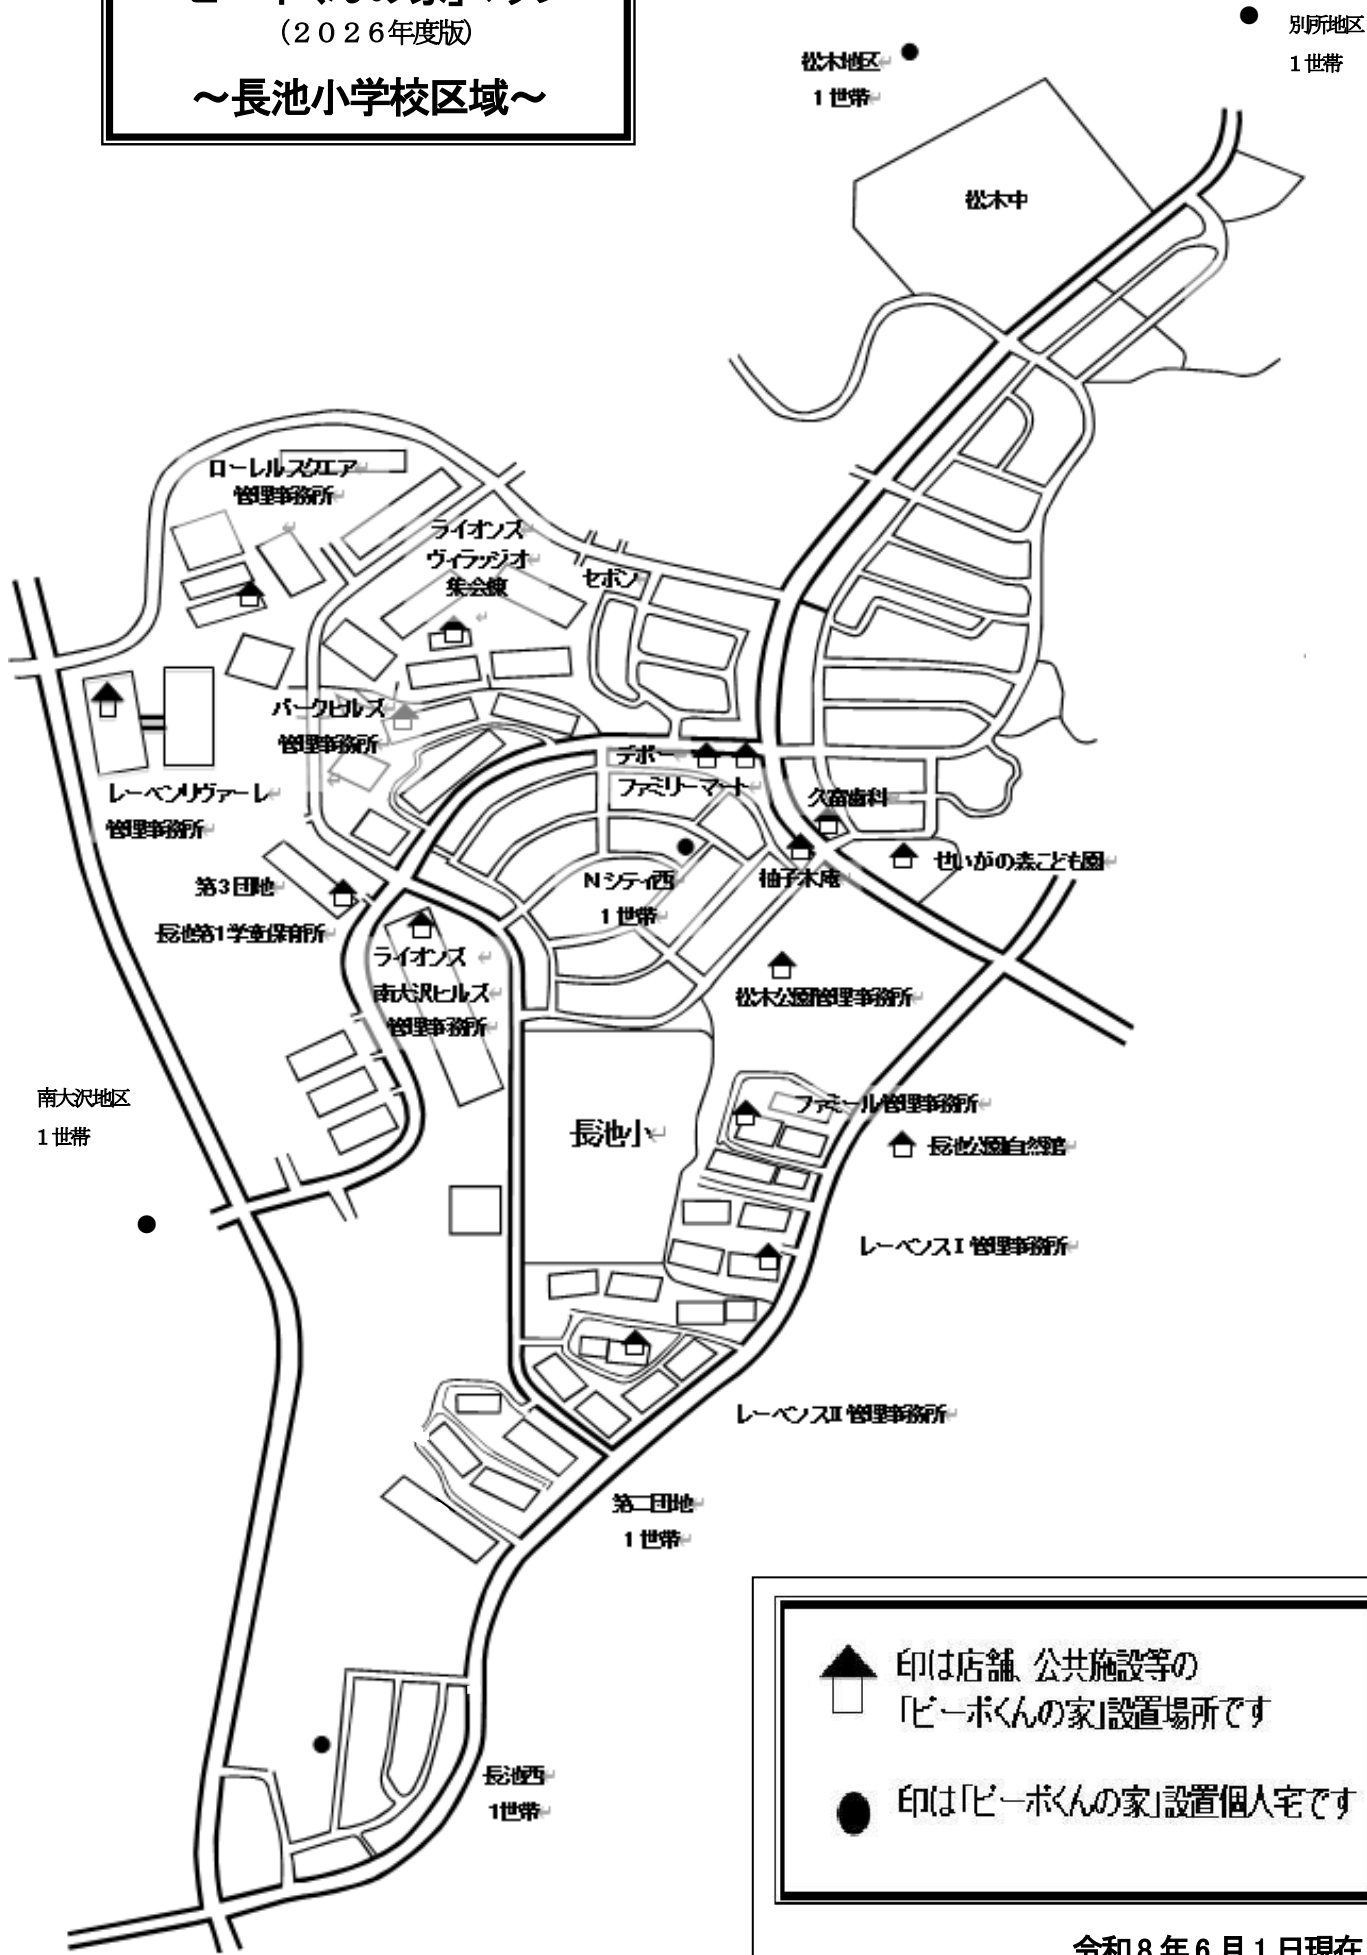

「ピーポくんの家」マップ
 (2026年度版)
 ~長池小学校区域~

 印は店舗、公共施設等の「ピーポくんの家」設置場所です
 印は「ピーポくんの家」設置個人宅です

令和8年6月1日現在