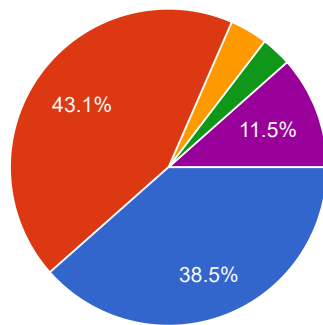

# 130 件の回答

[スプレッドシートで表示](#)

要約

質問

個別

1 先生たちは教育方針を伝えていますか。（ ・よく学び想像する生徒 ・進んで協力し、思いやりのある生徒 ・健康で、たくましい生徒 ）

[グラフをコピー](#)

130 件の回答

- あてはまる
- ややあてはまる
- あまりあてはまらない
- あてはまらない
- わからない (判断できない)

2 先生たちは特色ある教育活動（小中一貫教育、地域との連携）に力を入れて取り組んでいますか。

[グラフをコピー](#)

130 件の回答

- あてはまる
- ややあてはまる
- あまりあてはまらない
- あてはまらない
- わからない (判断できない)

3 先生たちは柏木小学校、南大沢小学校と一緒にいる取り組みに熱心に取り組んでいますか。