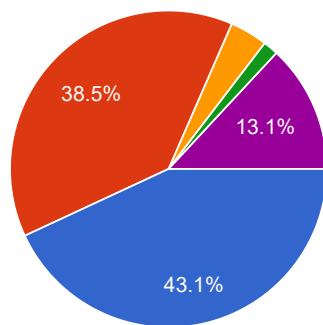

# 130 件の回答

[スプレッドシートで表示](#)

要約

質問

個別

1 先生たちは教育方針を伝えていますか。（ ・よく学び想像する生徒 ・進んで協力し、思いやりのある生徒 ・健康で、たくましい生徒 ）

[グラフをコピー](#)

130 件の回答

- あてはまる
- ややあてはまる
- あまりあてはまらない
- あてはまらない
- わからない (判断できない)

2 先生たちは特色ある教育活動（小中一貫教育、地域との連携）に力を入れて取り組んでいますか。

[グラフをコピー](#)

130 件の回答

- あてはまる
- ややあてはまる
- あまりあてはまらない
- あてはまらない
- わからない (判断できない)

3 先生たちは柏木小学校、南大沢小学校と一緒にいる取り組みに熱心に取り組んでいますか。