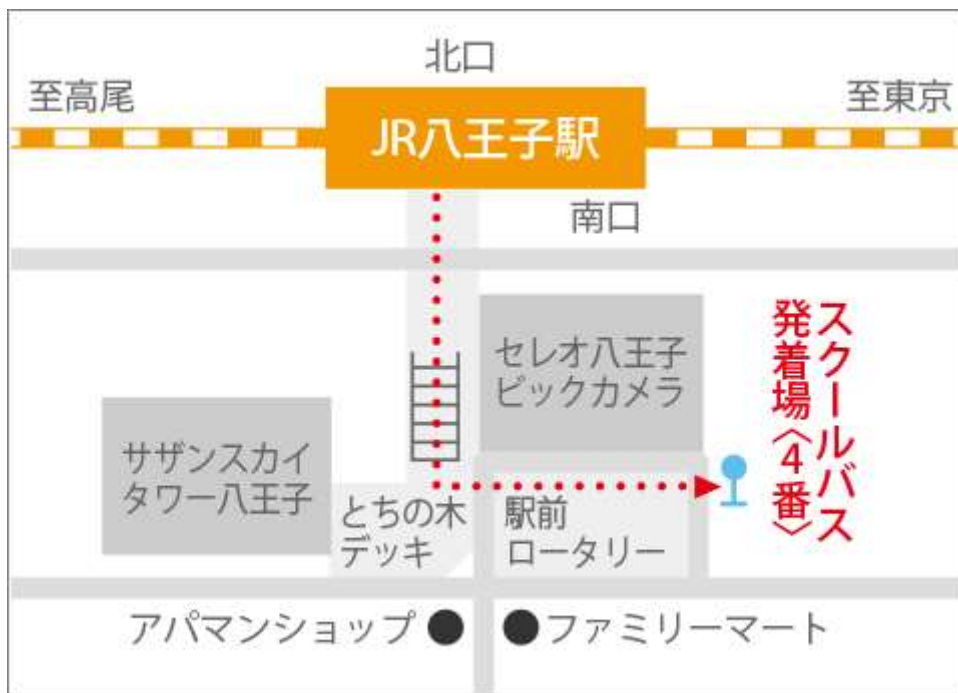

八王子キャンパス

〒192-0982 東京都八王子市片倉町 1404-1

・ [コンピュータサイエンス学部](#) ・ [メディア学部](#) ・ [工学部](#) ・ [応用生物学部](#)

・ [大学院工学研究科](#) ・ [大学院バイオ・情報メディア研究科](#)

電車・スクールバスをご利用の場合

最寄の駅

JR 中央線「八王子」駅・JR 横浜線「八王子みなみ野」駅

八王子駅から

八王子駅より **スクールバス約 10 分（無料）**

八王子みなみ野駅から

八王子みなみ野駅より **スクールバス約 5 分（無料）**

(八王子みなみ野駅から [キャンパスまで徒歩 12 分](#)の距離です)

[ページトップへ](#)

スクールバス乗場案内

※画像をクリ

ックすると別ページで確認できます。

■八王子駅からお越しの方

改札を出て南口に進み、ロータリーに降りて下さい。4番（ロータリー出口側）が本学スクールバスの発着場です。 厚生棟前に到着します。

Google Maps

※画像をクリ

ックすると別ページで確認できます。

■八王子みなみ野駅からお越しの方

改札を出て右方向へ進み、一番手前の階段を上がってそのまま直進してください。一番奥（ロータリー入口側）が本学スクールバスの発着所です。図書館前に到着します。